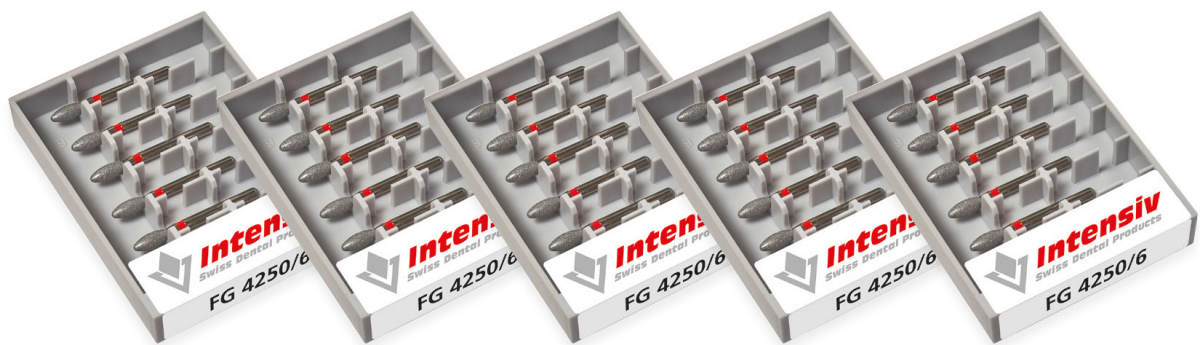

Ofertas

Expodental

OFERTA 1

Marzo 2026

FRESAS
DIAMANTADAS

-50%

Comprando 10 cajas

OFERTA 2

SWINGLE

- WG-69A (sin luz): IT29921
- WG-69LT (con luz): IT29920

-11%

OFERTA 3

ROCKLE
IT29922

-11%

OFERTA 4

DIA TWEEZER
IT45684